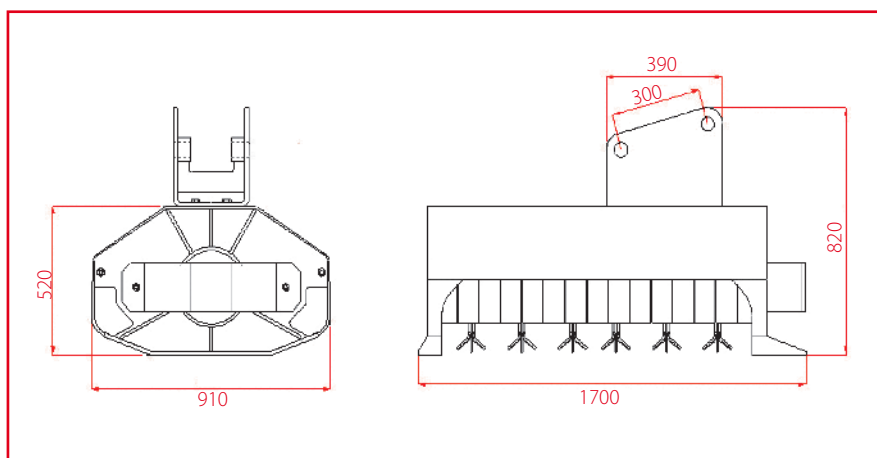

C/ Sierra de Guadarama, 23 - Arganda del Rey - 28500 Madrid

**MOTOR BIDIRECCIONAL**  
**Drenaje externo opcional**

Las desbrozadoras serie **DB** están diseñadas para ser instaladas en todas las máquinas de 6 a 8 toneladas.

Nuestra serie *DB* utiliza el mismo rotor de la serie *NS*. Esto le permite triturar ramas o arbustos de hasta 8-10 cm. eEstan equipadas con cuchillas en forma de "Y". Más una tercera cuchilla central que permite demoler finamente.

La bidireccionalidad del rotor y la ausencia de un rodillo de soporte hacen que la desbrozadora sea capaz de trabajar en ambas direcciones..

<b>Tabla de características técnicas desbrozadoras serie DB</b>					
Modello	Caudal Máximo (l/min)	Presión Máxima (bar)	Ancho de trabajo (mm)	Peso indicativo (kg)	Peso indicativo de la excavadora (ton)
<b>DB 36</b>	66	250	1.300	470	6 - 8
<b>DB 38</b>	88	250	1.300	470	6 - 8